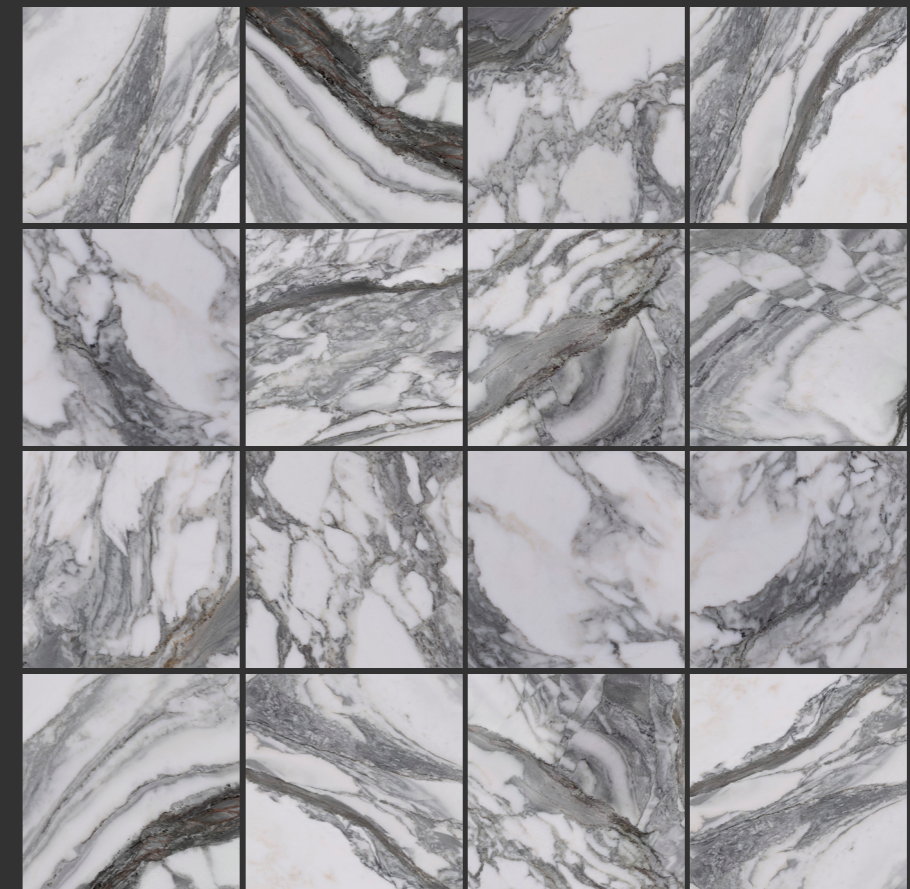

PC/CJ	M2/CJ	CJ/PL	M2/PL	KG/CJ	KG/PL		COD.
20x20	25	1	45	45	22	990	20x20	SP 180