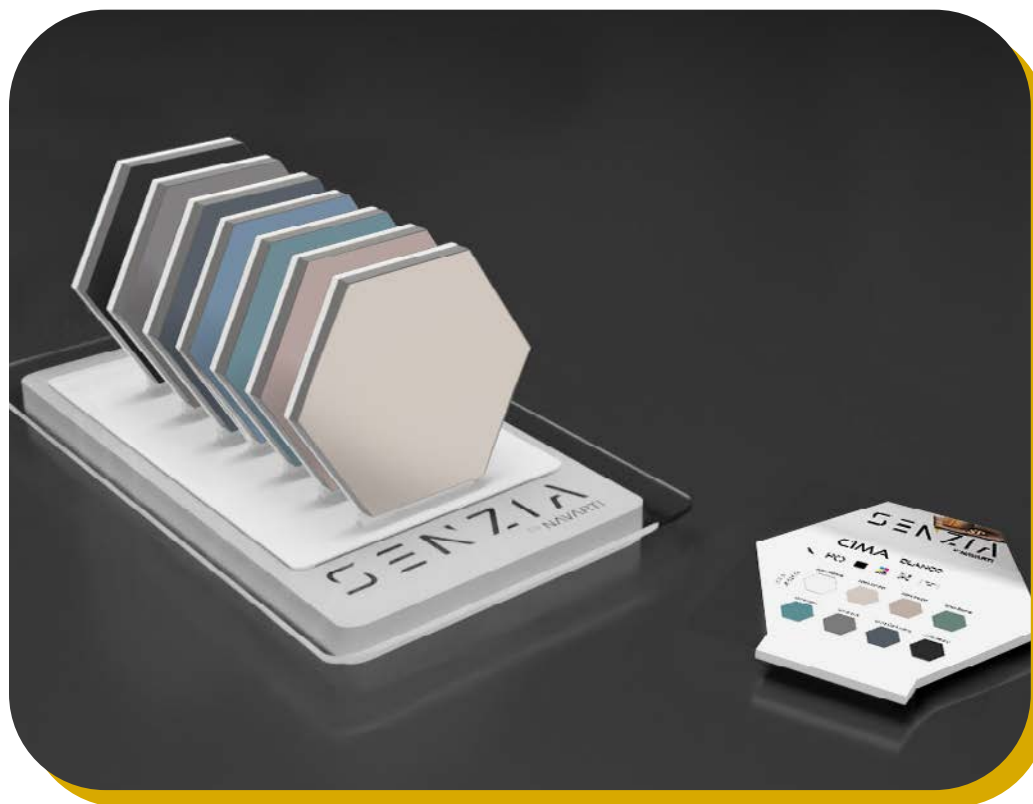

CUNA CIMA

capacidad: 8 piezas

formato: hex. 13x15 cm

material: metacrilato/pvc