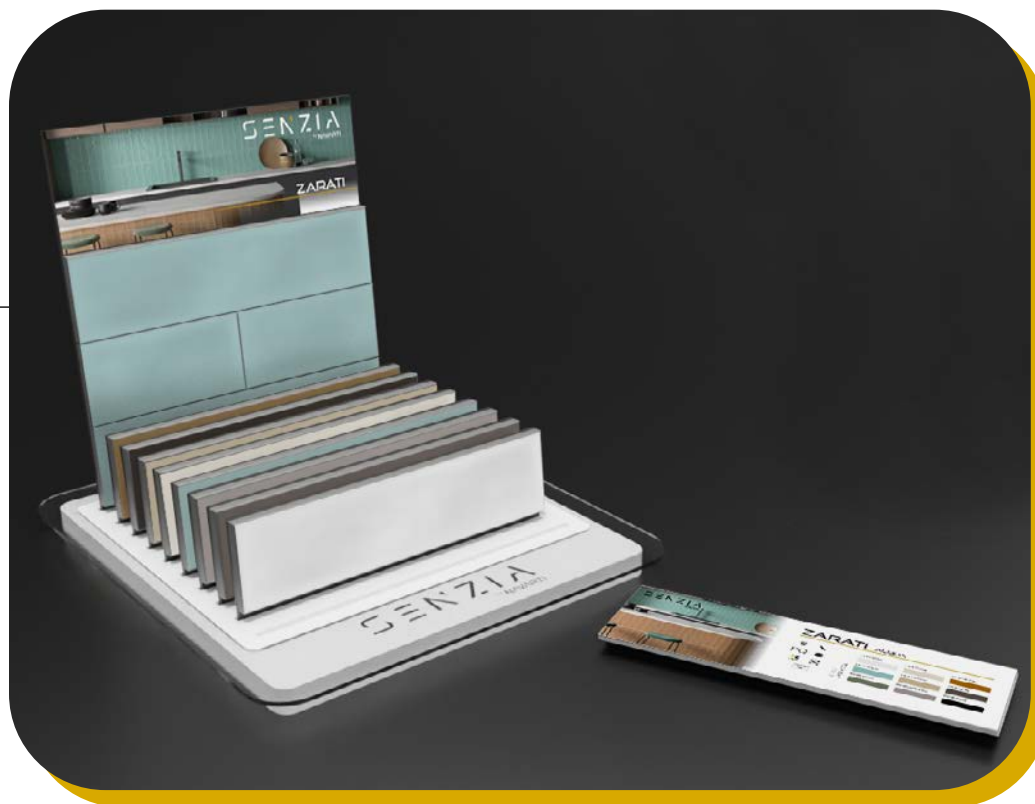

CUNA ZARATI

capacidad: 9 piezas

formato: 7,5x30 cm

material: metacrilato/pvc