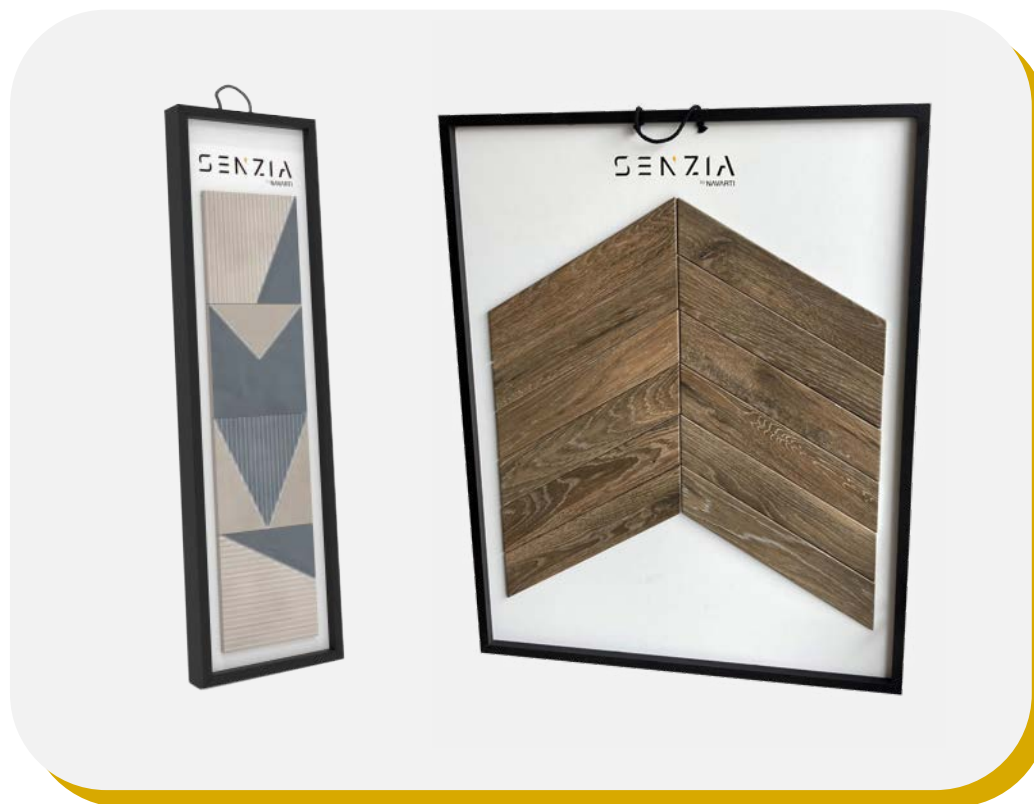

# DISPLAY MARCO

capacidad: distintos diseños

formato: 30x100 / 80x100 cm

material: madera

# CUNA MÁRMOLES

- ☰ capacidad: 6 piezas
- ↗ formato: 20x20 cm
- M material: metacrilato/pvc

## CUNA BELLA

capacidad: 10 piezas

formato: 20,4x20,4 cm

material: metacrilato/pvc