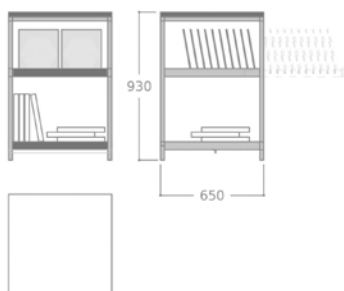

# FOLDERS

capacidad: varios

formato: varios

material: cartón

ejemplo interior giglio

# MESA SENZIA

-  capacidad ranuras: 20 piezas con trasera
-  formatos: varios