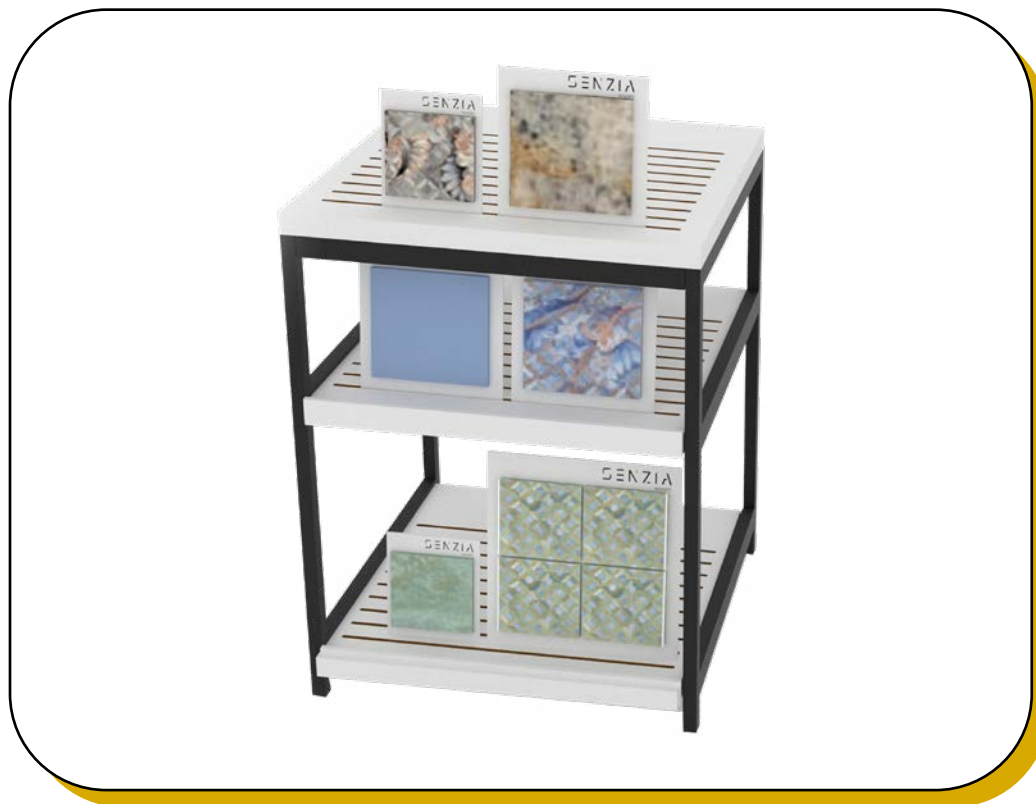

MESA SENZIA RANURADA

- capacidad ranuras: 60 piezas con trasera
- formatos: varios