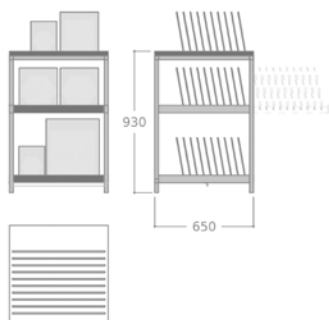

# FOLDERS

capacidad: varios

formato: varios

material: cartón

ejemplo interior giglio

# MESA SENZIA

-  capacidad ranuras: 20 piezas con trasera
-  formatos: varios

# MESA SENZIA RANURADA

- capacidad ranuras: 60 piezas con trasera
- formatos: varios