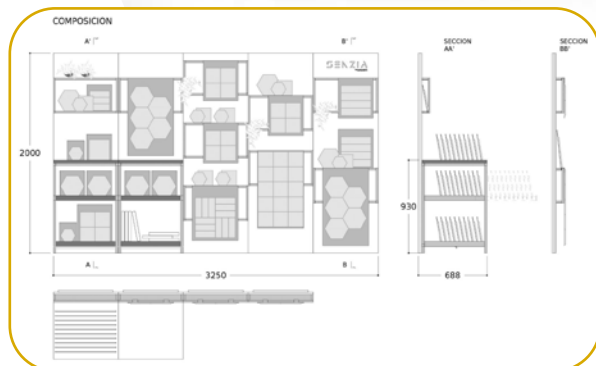

CÓRNER

- → 5 módulos
- → ↻ módulos individuales de 65 cm
- → M material: metal / madera

• fabricación bajo pedido