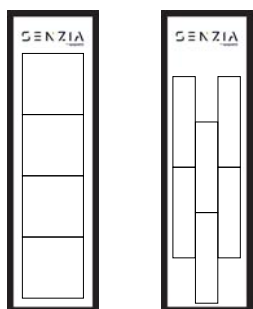

# DISPLAY MARCO

capacidad: distintos diseños

formato: 30x100 / 80x100 cm

material: madera

# CUNA MÁRMOLES

- ☰ capacidad: 6 piezas
- ↗ formato: 20x20 cm
- M material: metacrilato/pvc