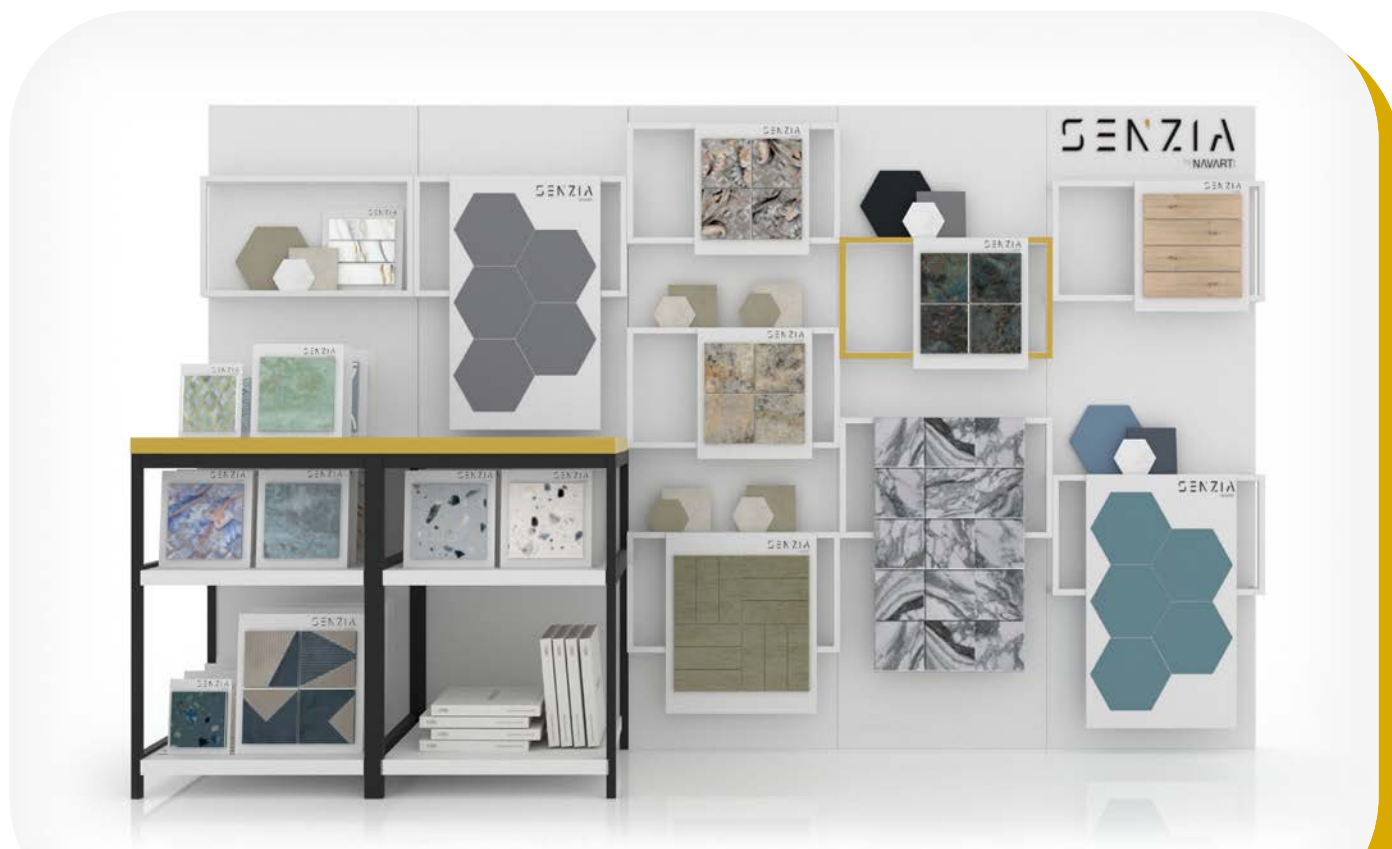

CÓRNER

- → 5 módulos
- → ↻ módulos individuales de 65 cm
- → M material: metal / madera

• fabricación bajo pedido