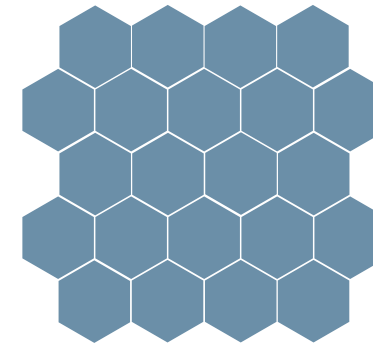

wall / cima forest 13x15 _ 5x6"

“Hexágono, símbolo de comunidad”

“Hexagon, symbol of community”

Sus 6 lados le darán un estilo distinto y fabulosos a tu espacio, sal de lo tradicional formas circulares, rectangulares o cuadradas. El uso en paredes o pisos como decorativo te permite crear estructuras con un diseño en forma de “colmena”.

cima blanco
13x15 _ 5x6"

cima crema
13x15 _ 5x6"

cima taupe
13x15 _ 5x6"

cima forest
13x15 _ 5x6"

cima navy
13x15 _ 5x6"

cima dark navy
13x15 _ 5x6"

cima gris
13x15 _ 5x6"

cima negro
13x15 _ 5x6"