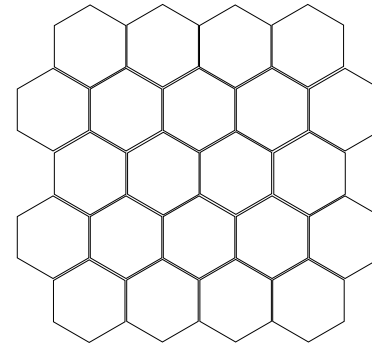

wall / cima forest 13x15 _ 5x6"

“Hexágono, símbolo de comunidad”

“Hexagon, symbol of community”

Sus 6 lados le darán un estilo distinto y fabulosos a tu espacio, sal de lo tradicional formas circulares, rectangulares o cuadradas. El uso en paredes o pisos como decorativo te permite crear estructuras con un diseño en forma de “colmena”.

Its 6 sides will give a different and fabulous style to your space, get out of the traditional circular, rectangular or square shapes. Using it on walls or floors as a decorative feature allows you to create structures with a “beehive” design.

wall / **cima negro** 13x15 _ 5x6"

wall / **cima blanco** 13x15 _ 5x6" _ wall / **cima forest** 13x15 _ 5x6"

cima

PO   

13x15
5x6"

pavimento floor tile
porcelánico porcelain
no rectificado non rectified
mate matt

cima blanco
13x15 _ 5x6"

cima crema
13x15 _ 5x6"

cima taupe
13x15 _ 5x6"

cima forest
13x15 _ 5x6"

cima navy
13x15 _ 5x6"

cima dark navy
13x15 _ 5x6"

cima gris
13x15 _ 5x6"

cima negro
13x15 _ 5x6"