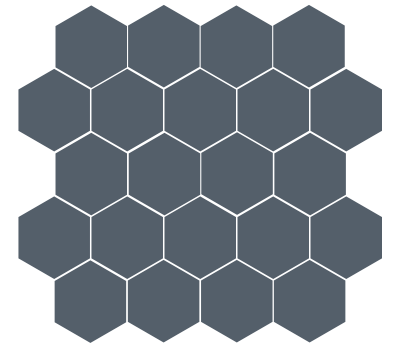

wall / cima forest 13x15 _ 5x6"

“Hexágono, símbolo de comunidad”

“Hexagon, symbol of community”

Sus 6 lados le darán un estilo distinto y fabulosos a tu espacio, sal de lo tradicional formas circulares, rectangulares o cuadradas. El uso en paredes o pisos como decorativo te permite crear estructuras con un diseño en forma de “colmena”.

cima blanco
13x15 _ 5x6"

cima crema
13x15 _ 5x6"

cima taupe
13x15 _ 5x6"

cima forest
13x15 _ 5x6"

cima navy
13x15 _ 5x6"

cima dark navy
13x15 _ 5x6"

cima gris
13x15 _ 5x6"

cima negro
13x15 _ 5x6"