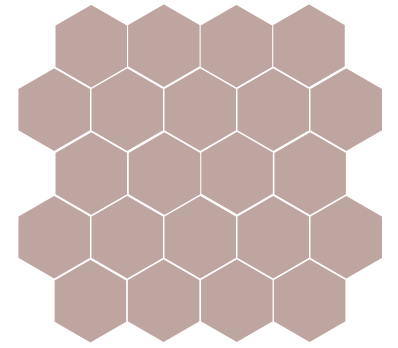

wall / cima forest 13x15 _ 5x6"

“Hexágono, símbolo de comunidad”

“Hexagon, symbol of community”

Sus 6 lados le darán un estilo distinto y fabulosos a tu espacio, sal de lo tradicional formas circulares, rectangulares o cuadradas. El uso en paredes o pisos como decorativo te permite crear estructuras con un diseño en forma de “colmena”.

wall / **cima negro** 13x15 _ 5x6"

wall / **cima blanco** 13x15 _ 5x6" _ wall / **cima forest** 13x15 _ 5x6"

cima

PO   

13x15
5x6"

pavimento floor tile
porcelánico porcelain
no rectificado non rectified
mate matt

cima blanco
13x15 _ 5x6"

cima crema
13x15 _ 5x6"

cima taupe
13x15 _ 5x6"

cima forest
13x15 _ 5x6"

cima navy
13x15 _ 5x6"

cima dark navy
13x15 _ 5x6"

cima gris
13x15 _ 5x6"

cima negro
13x15 _ 5x6"