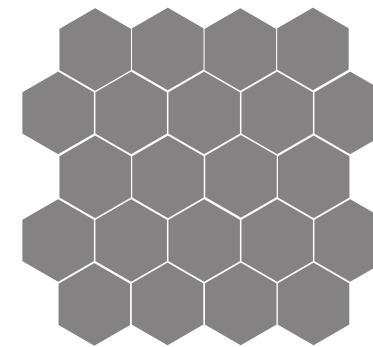

wall / cima forest 13x15 _ 5x6"

“Hexágono, símbolo de comunidad”

“Hexagon, symbol of community”

Sus 6 lados le darán un estilo distinto y fabulosos a tu espacio, sal de lo tradicional formas circulares, rectangulares o cuadradas. El uso en paredes o pisos como decorativo te permite crear estructuras con un diseño en forma de “colmena”.

cima blanco
13x15 _ 5x6"

cima crema
13x15 _ 5x6"

cima taupe
13x15 _ 5x6"

cima forest
13x15 _ 5x6"

cima navy
13x15 _ 5x6"

cima dark navy
13x15 _ 5x6"

cima gris
13x15 _ 5x6"

cima negro
13x15 _ 5x6"