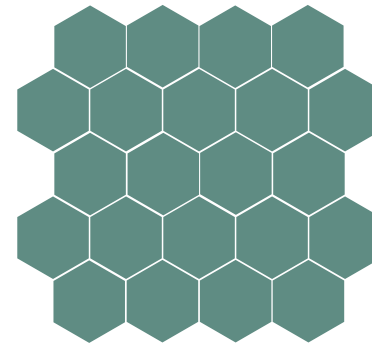

wall / cima forest 13x15 _ 5x6"

“Hexágono, símbolo de comunidad”

“Hexagon, symbol of community”

Sus 6 lados le darán un estilo distinto y fabulosos a tu espacio, sal de lo tradicional formas circulares, rectangulares o cuadradas. El uso en paredes o pisos como decorativo te permite crear estructuras con un diseño en forma de “colmena”.

cima blanco
13x15 _ 5x6"

cima crema
13x15 _ 5x6"

cima taupe
13x15 _ 5x6"

cima forest
13x15 _ 5x6"

cima navy
13x15 _ 5x6"

cima dark navy
13x15 _ 5x6"

cima gris
13x15 _ 5x6"

cima negro
13x15 _ 5x6"