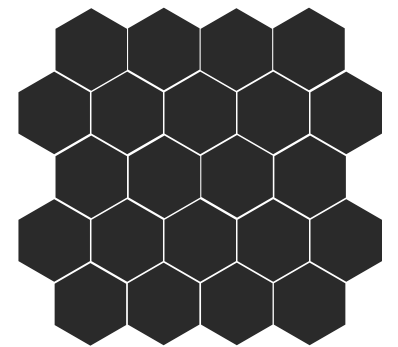

wall / cima forest 13x15 _ 5x6"

“Hexágono, símbolo de comunidad”

“Hexagon, symbol of community”

Sus 6 lados le darán un estilo distinto y fabulosos a tu espacio, sal de lo tradicional formas circulares, rectangulares o cuadradas. El uso en paredes o pisos como decorativo te permite crear estructuras con un diseño en forma de “colmena”.

cima blanco
13x15 _ 5x6"

cima crema
13x15 _ 5x6"

cima taupe
13x15 _ 5x6"

cima forest
13x15 _ 5x6"

cima navy
13x15 _ 5x6"

cima dark navy
13x15 _ 5x6"

cima gris
13x15 _ 5x6"

cima negro
13x15 _ 5x6"