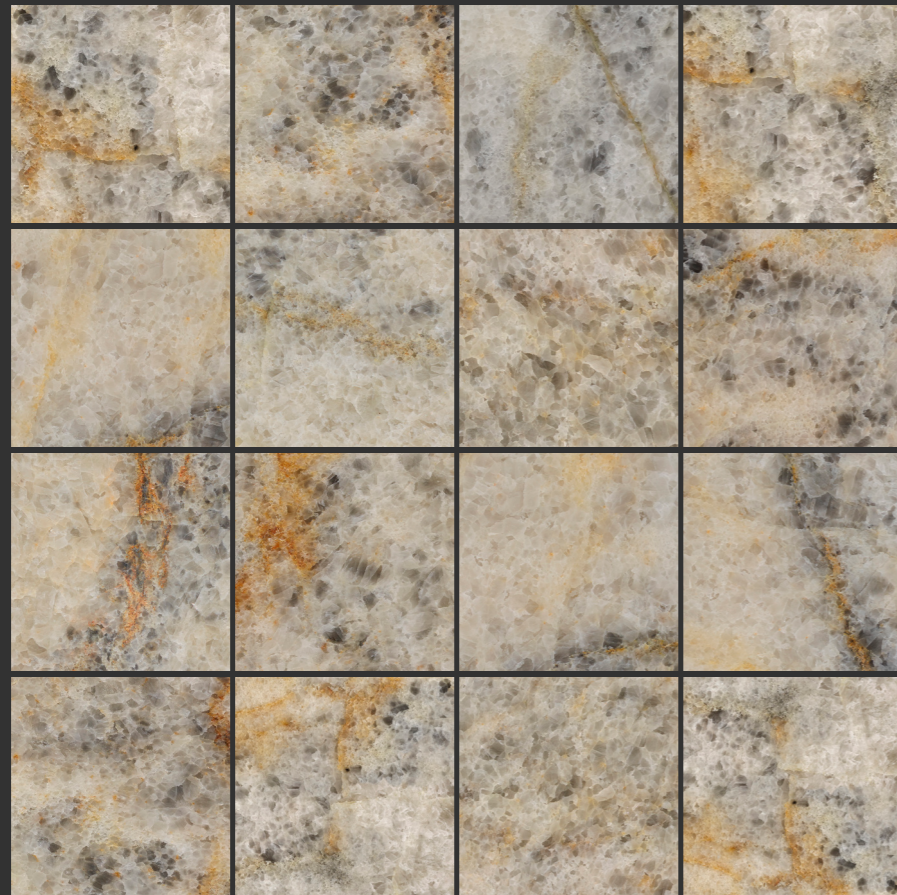

cristalli

PO    

20x20
8x8"

pavimento _ floor tile
porcelánico _ porcelain
rectificado _ rectified
mate _ matt

cristalli
20x20 _ 8x8"

	PC/CJ	M2/CJ	CJ/PL	M2/PL	KG/CJ	KG/PL	COD.
20x20	25	1	45	45	22	990	20x20 SP 180

Escamas de cerámica de diversas tonalidades.
Ceramic flakes of different shades.

wall / **cristalli** 20x20 _ 8x8" _ floor / **elder taupe** 60x120 _ 24x48"