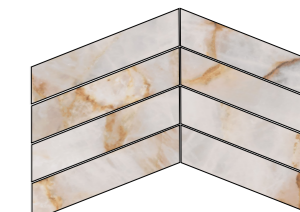

# marbles

wall / **bella greige** 20,4x20,4 \_ 6x8"

wall / **kiber** 6x40 \_ 6x16"

floor / **kiber** 6x40 \_ 6x16"

wall / **kiber** 20x24 \_ 8x10"  
 floor / **chiara** 120x120 \_ 48x48"

wall / **kiber** 8x33 \_ 8x10"  
 floor / **chrome fire** 60x120 \_ 24x48"

# kiber

PO   

pavimento floor tile  
 porcelánico porcelain  
 no rectificado non rectified  
 mate matt

**kiber**  
 8x33 \_ 3x13"

**kiber**  
 8x40 \_ 3x16"

**kiber**  
 13x15 \_ 5x6"

**kiber**  
 20x24 \_ 8x10"