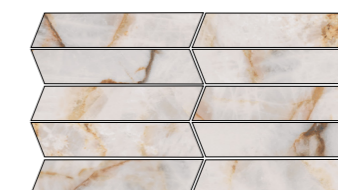

# marbles

wall / **bella greige** 20,4x20,4 \_ 6x8"

wall / **kiber** 6x40 \_ 6x16"

floor / **kiber** 6x40 \_ 6x16"

wall / **kiber** 20x24 \_ 8x10"  
 floor / **chiara** 120x120 \_ 48x48"

wall / **kiber** 8x33 \_ 8x10"  
 floor / **chrome fire** 60x120 \_ 24x48"

# kiber

PO   

pavimento floor tile  
 porcelánico porcelain  
 no rectificado non rectified  
 mate matt

**kiber**  
 8x33 \_ 3x13"

**kiber**  
 8x40 \_ 3x16"

**kiber**  
 13x15 \_ 5x6"

**kiber**  
 20x24 \_ 8x10"