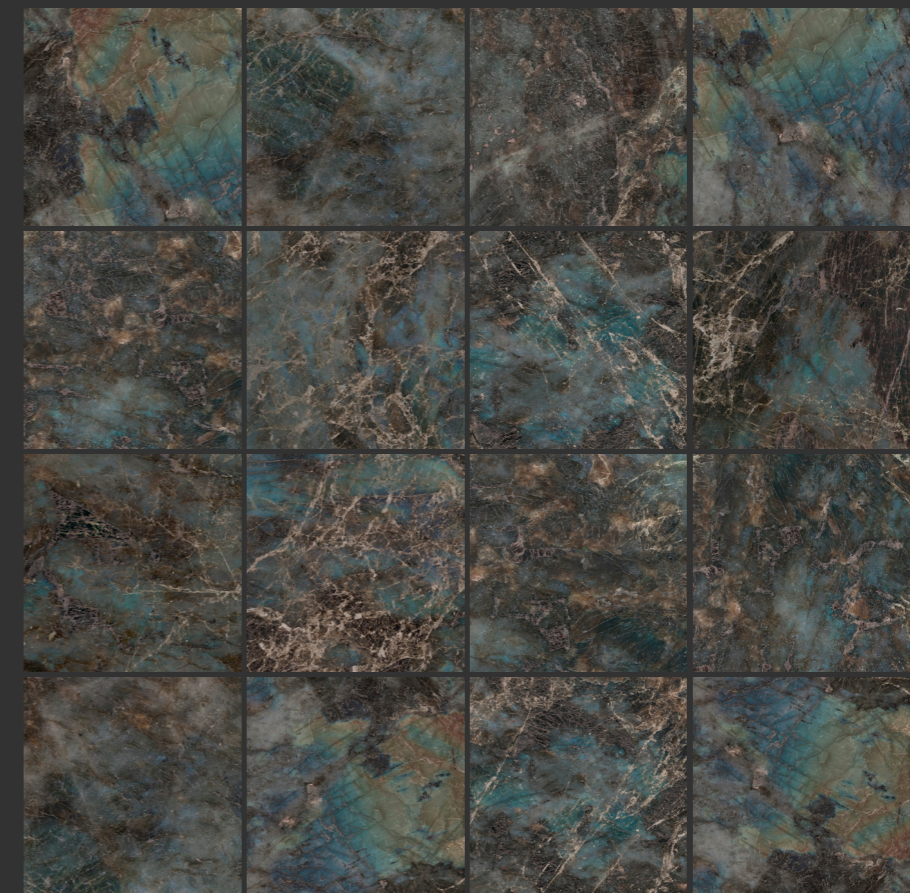

# labradorite

PO    

20x20  
8x8"

pavimento \_ floor tile  
porcelánico \_ porcelain  
rectificado \_ rectified  
mate \_ matt

labradorite  
20x20 \_ 8x8"

Ritmo en cada variedad gráfica.  
Rhythm in each graphic variety.