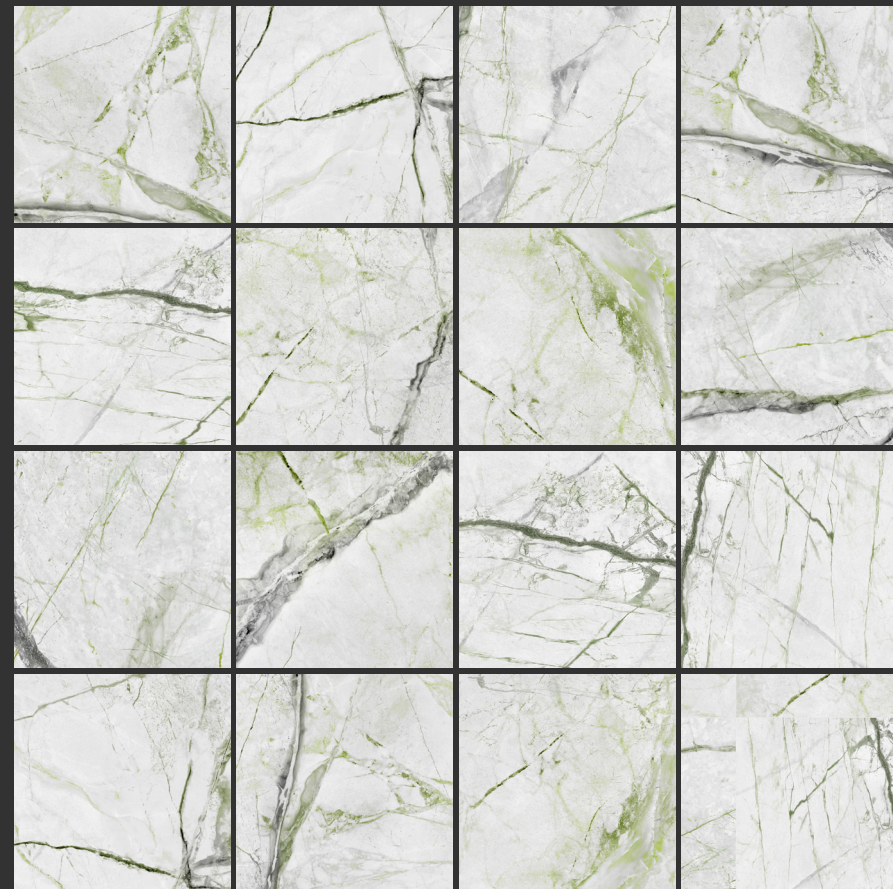

Estos mármoles presentan texturas sorprendentes con las que decorar espacios de una forma innovadora. El encanto propio de las diferentes piedras resaltan en esta colección de inspiración aleatoria.

These marbles present surprising textures with which to decorate spaces in an innovative way. The charm of the different stones stands out in this randomly inspired collection.

strange

PO    

20x20
8x8"

pavimento _ floor tile
porcelánico _ porcelain
rectificado _ rectified
mate _ matt

strange
20x20 _ 8x8"

	PC/CJ	M2/CJ	CJ/PL	M2/PL	KG/CJ	KG/PL	COD.
20x20	25	1	45	45	22	990	20x20 SP 180

El verde; el color de la naturaleza.
The green; the color of nature.

wall / **labradorite** 20x20 _ 8x8" _ floor / **manhattan sand** 60x60 _ 24x24"