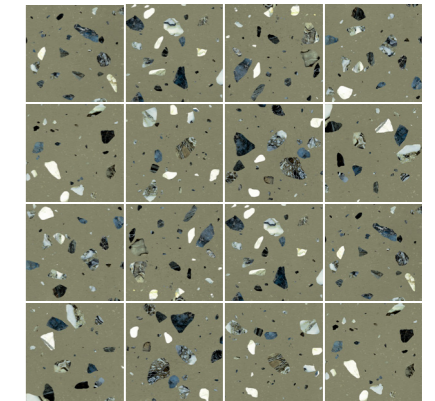

One of the advantages of terrazzo-effect ceramics is that it can recreate almost any trendy colour, such as beige, which has become the latest trend in terrazzo flooring.

floor / terrazo bianco 20,4x20,4 8° wall / elder gris 60x120 24x48°

terrazzo

PO   

20,4x20,4
8x8"

pavimento floor tile
porcelánico porcelain
no rectificado non rectified
mate matt

terrazzo bianco
20,4x20,4 _ 8x8"

terrazzo azurro
20,4x20,4 _ 8x8"

terrazzo menta
20,4x20,4 _ 8x8"

terrazzo caramelo
20,4x20,4 _ 8x8"

terrazzo cacao
20,4x20,4 _ 8x8"

terrazzo avio
20,4x20,4 _ 8x8"

wall / terrazzo caramelo 20,4x20,4 _ 8x8"

	PC/CJ	M2/CJ	CJ/PL	M2/PL	KG/CJ	KG/PL		COD.
20,4X20,4	25	1,04	45	47	22,80	1026	20,4X20,4	SP 200