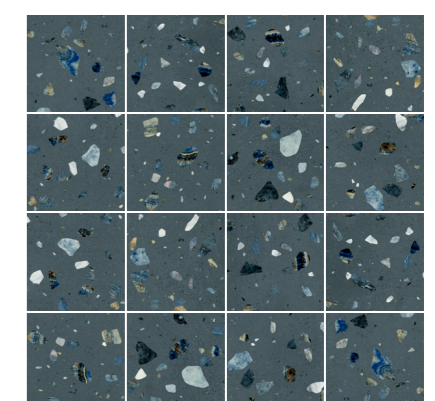

One of the advantages of terrazzo-effect ceramics is that it can recreate almost any trendy colour, such as beige, which has become the latest trend in terrazzo flooring.

floor / terrazo bianco 20,4x20,4 8° wall / elder gris 60x120 24x48°

terrazzo

PO   

20,4x20,4
8x8"

pavimento floor tile
porcelánico porcelain
no rectificado non rectified
mate matt

terrazzo bianco
20,4x20,4 _ 8x8"

terrazzo azurro
20,4x20,4 _ 8x8"

terrazzo menta
20,4x20,4 _ 8x8"

terrazzo caramelo
20,4x20,4 _ 8x8"

terrazzo cacao
20,4x20,4 _ 8x8"

terrazzo avio
20,4x20,4 _ 8x8"

wall / terrazzo caramelo 20,4x20,4 _ 8x8"

	PC/CJ	M2/CJ	CJ/PL	M2/PL	KG/CJ	KG/PL		COD.
20,4X20,4	25	1,04	45	47	22,80	1026	20,4X20,4	SP 200