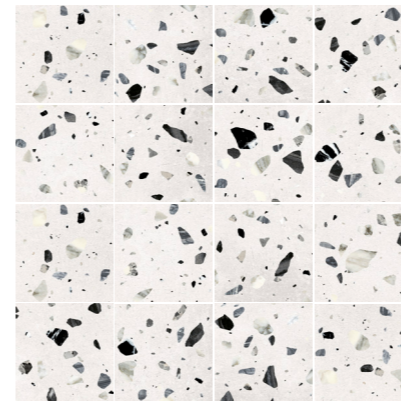

Una de las ventajas de la cerámica imitación terrazo es que puede recrear casi cualquier color de tendencia, como el beige, que se ha convertido en el último grito de los pavimentos de terrazo.

The 'new terrazzo' has ceramic skin.

One of the advantages of terrazzo-effect ceramics is that it can recreate almost any trendy colour, such as beige, which has become the latest trend in terrazzo flooring.

floor / terrazo bianco 20,4x20,4 8° wall / elder gris 60x120 24x48°

terrazzo

PO   

20,4x20,4
8x8"

pavimento floor tile
porcelánico porcelain
no rectificado non rectified
mate matt

terrazzo bianco
20,4x20,4 _ 8x8"

terrazzo azurro
20,4x20,4 _ 8x8"

terrazzo menta
20,4x20,4 _ 8x8"