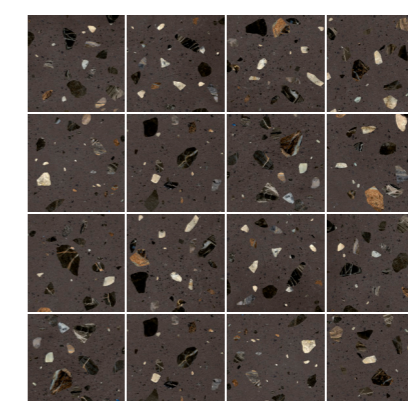

Una de las ventajas de la cerámica imitación terrazo es que puede recrear casi cualquier color de tendencia, como el beige, que se ha convertido en el último grito de los pavimentos de terrazo.

The 'new terrazzo' has ceramic skin.

One of the advantages of terrazzo-effect ceramics is that it can recreate almost any trendy colour, such as beige, which has become the latest trend in terrazzo flooring.

floor / terrazo bianco 20,4x20,4 8° wall / elder gris 60x120 24x48°

terrazzo

PO   

20,4x20,4
8x8"

pavimento floor tile
porcelánico porcelain
no rectificado non rectified
mate matt

terrazzo bianco
20,4x20,4 _ 8x8"

terrazzo azurro
20,4x20,4 _ 8x8"

terrazzo menta
20,4x20,4 _ 8x8"

terrazzo caramelo
20,4x20,4 _ 8x8"

terrazzo cacao
20,4x20,4 _ 8x8"

terrazzo avio
20,4x20,4 _ 8x8"

wall / terrazzo caramelo 20,4x20,4 _ 8x8"

	PC/CJ	M2/CJ	CJ/PL	M2/PL	KG/CJ	KG/PL		COD.
20,4X20,4	25	1,04	45	47	22,80	1026	20,4X20,4	SP 200