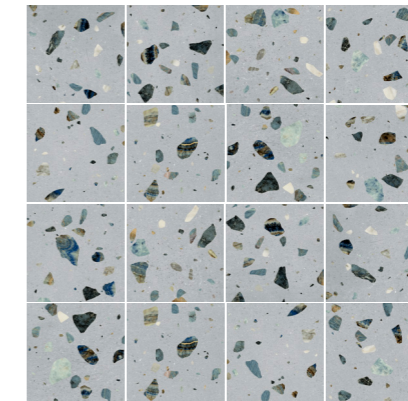

One of the advantages of terrazzo-effect ceramics is that it can recreate almost any trendy colour, such as beige, which has become the latest trend in terrazzo flooring.

floor / terrazo bianco 20,4x20,4 8° wall / elder gris 60x120 24x48°

terrazzo

PO   

20,4x20,4
8x8"

pavimento floor tile
porcelánico porcelain
no rectificado non rectified
mate matt

terrazzo bianco
20,4x20,4 _ 8x8"

terrazzo azurro
20,4x20,4 _ 8x8"

terrazzo menta
20,4x20,4 _ 8x8"

terrazzo caramelo
20,4x20,4 _ 8x8"

terrazzo cacao
20,4x20,4 _ 8x8"

terrazzo avio
20,4x20,4 _ 8x8"

wall / terrazzo caramelo 20,4x20,4 _ 8x8"

	PC/CJ	M2/CJ	CJ/PL	M2/PL	KG/CJ	KG/PL		COD.
20,4X20,4	25	1,04	45	47	22,80	1026	20,4X20,4	SP 200