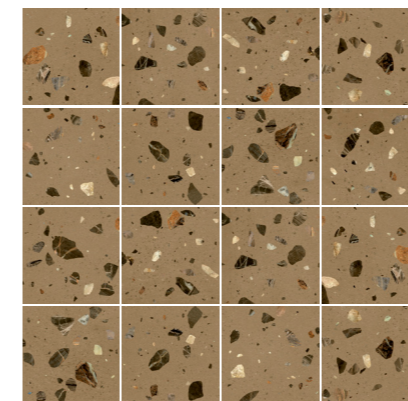

Una de las ventajas de la cerámica imitación terrazo es que puede recrear casi cualquier color de tendencia, como el beige, que se ha convertido en el último grito de los pavimentos de terrazo.

The 'new terrazzo' has ceramic skin.

One of the advantages of terrazzo-effect ceramics is that it can recreate almost any trendy colour, such as beige, which has become the latest trend in terrazzo flooring.

floor / terrazo bianco 20,4x20,4 8° wall / elder gris 60x120 24x48°

terrazzo

PO   

20,4x20,4
8x8"

pavimento floor tile
porcelánico porcelain
no rectificado non rectified
mate matt

terrazzo bianco
20,4x20,4 _ 8x8"

terrazzo azurro
20,4x20,4 _ 8x8"

terrazzo menta
20,4x20,4 _ 8x8"

terrazzo caramelo
20,4x20,4 _ 8x8"

terrazzo cacao
20,4x20,4 _ 8x8"

terrazzo avio
20,4x20,4 _ 8x8"

wall / terrazzo caramelo 20,4x20,4 _ 8x8"

	PC/CJ	M2/CJ	CJ/PL	M2/PL	KG/CJ	KG/PL		COD.
20,4X20,4	25	1,04	45	47	22,80	1026	20,4X20,4	SP 200