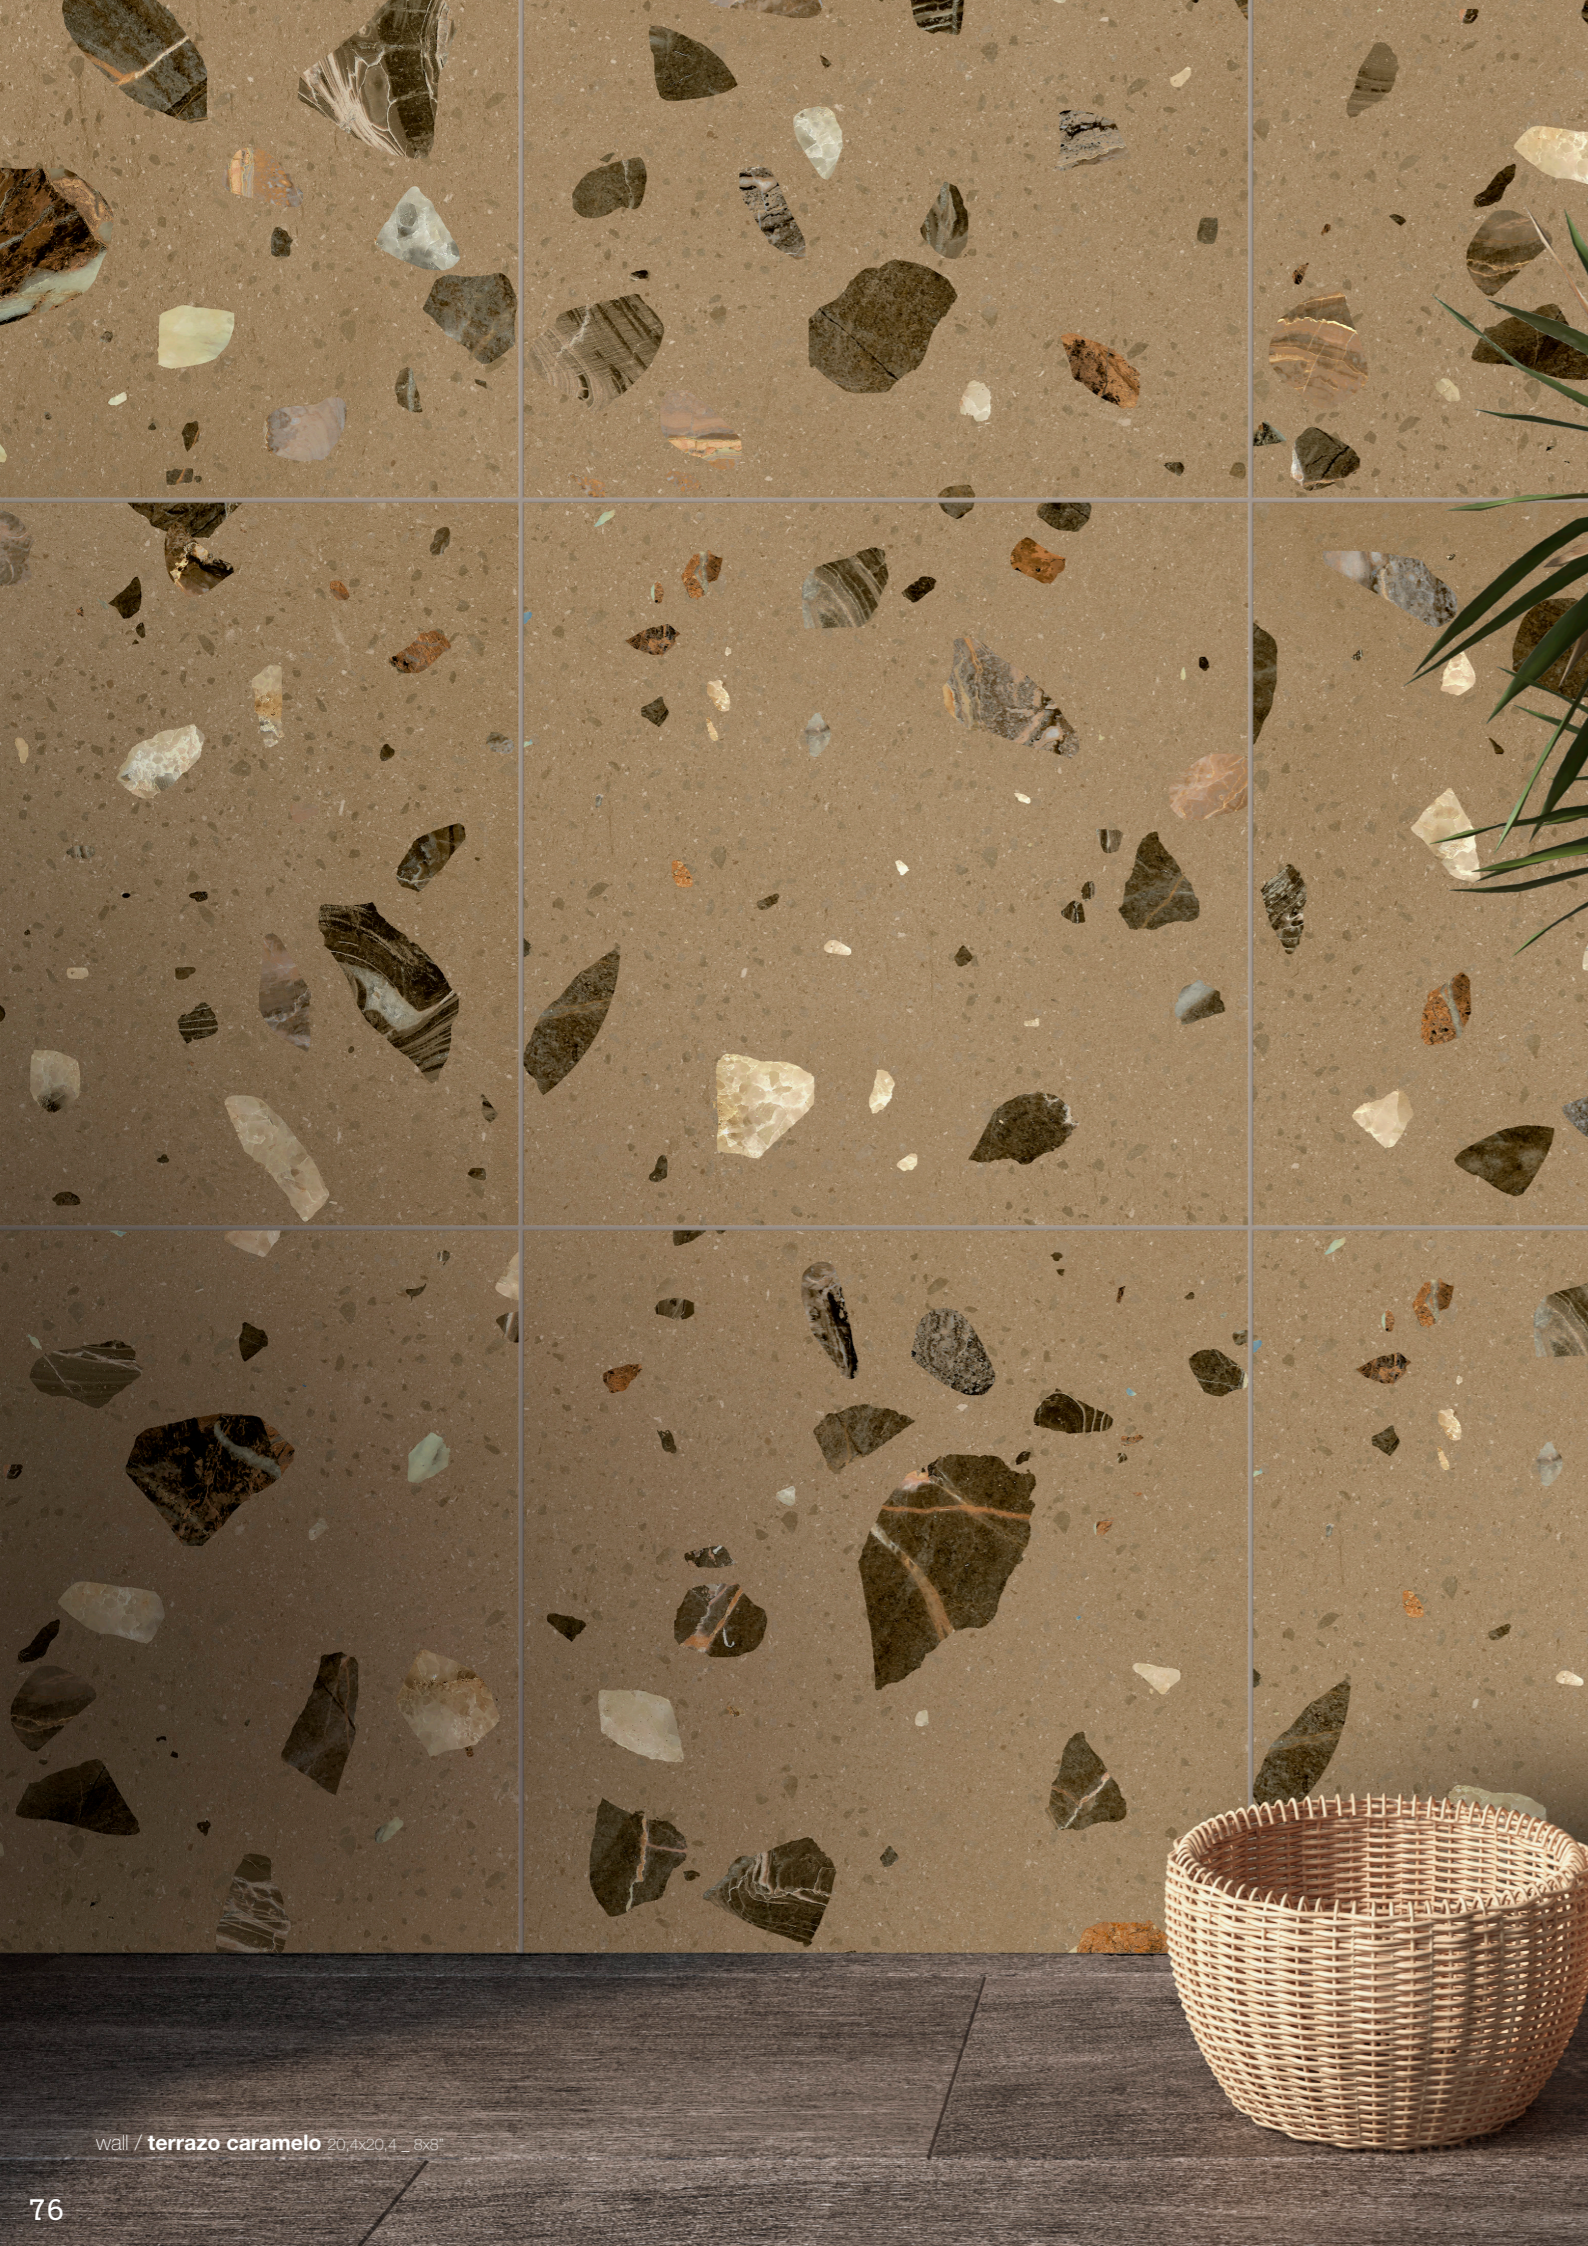

“El universo a un tiro de piedra”

“The universe at a stone’s throw”

terrazzo

El 'nuevo terrazo' tiene piel de cerámica.

El posicionamiento del terrazo como tendencia va más allá de la decoración. Moda y diseño industrial también han sucumbido a este clásico recuperado. En interiorismo, sus usos se alargan por doquier, decorando desde suelos y paredes a bancadas, encimeras, cojines o elementos decorativos.

Una de las ventajas de la cerámica imitación terrazo es que puede recrear casi cualquier color de tendencia, como el beige, que se ha convertido en el último grito de los pavimentos de terrazo.

The 'new terrazzo' has ceramic skin.

One of the advantages of terrazzo-effect ceramics is that it can recreate almost any trendy colour, such as beige, which has become the latest trend in terrazzo flooring.

floor / terrazo bianco 20,4x20,4 8° wall / elder gris 60x120 24x48°

terrazzo

PO   

20,4x20,4
8x8"

pavimento floor tile
porcelánico porcelain
no rectificado non rectified
mate matt

terrazzo bianco
20,4x20,4 _ 8x8"

terrazzo azurro
20,4x20,4 _ 8x8"

terrazzo menta
20,4x20,4 _ 8x8"