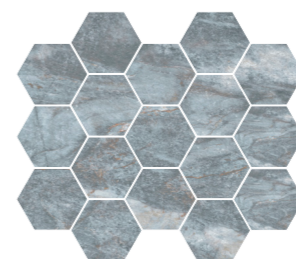

# velvet

PO   

15x15  
6x6"

13x15  
5x6"

pavimento floor tile  
porcelánico porcelain  
no rectificado non rectified  
mate matt

velvet green  
15x15\_6x6"

velvet sky  
15x15\_6x6"

velvet blue  
15x15\_6x6"

velvet grey  
15x15\_6x6"

velvet green  
13x15\_5x6"

velvet sky  
13x15\_5x6"

velvet blue  
13x15\_5x6"

velvet grey  
13x15\_5x6"

	PC/CJ	M2/CJ	CJ/PL	M2/PL	KG/CJ	KG/PL		COD.
15X15	7	1,26	40	50,4	24,1	984	15X15	SP 160
13X15	20	0,31	108	33,48	6,25	695	13X15	SP 150