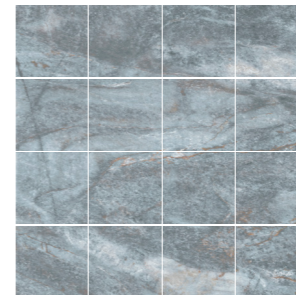

# velvet

PO   

15x15  
6x6"

13x15  
5x6"

pavimento floor tile  
porcelánico porcelain  
no rectificado non rectified  
mate matt

velvet green  
15x15\_6x6"

velvet sky  
15x15\_6x6"

velvet blue  
15x15\_6x6"

velvet grey  
15x15\_6x6"

velvet green  
13x15\_5x6"

velvet sky  
13x15\_5x6"

velvet blue  
13x15\_5x6"

velvet grey  
13x15\_5x6"

	PC/CJ	M2/CJ	CJ/PL	M2/PL	KG/CJ	KG/PL		COD.
15X15	7	1,26	40	50,4	24,1	984	15X15	SP 160
13X15	20	0,31	108	33,48	6,25	695	13X15	SP 150