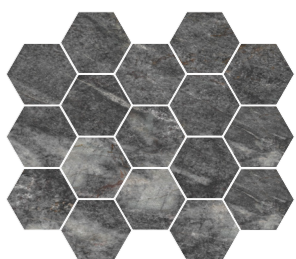

velvet grey  
15x15\_6x6"

velvet green  
13x15\_5x6"

velvet sky  
13x15\_5x6"

velvet blue  
13x15\_5x6"

velvet grey  
13x15\_5x6"

	PC/CJ	M2/CJ	CJ/PL	M2/PL	KG/CJ	KG/PL		COD.
15X15	7	1,26	40	50,4	24,1	984	15X15	SP 160
13X15	20	0,31	108	33,48	6,25	695	13X15	SP 150