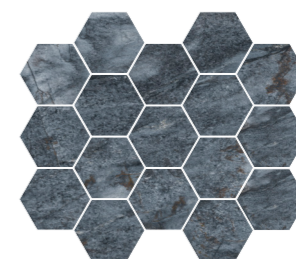

# velvet

PO   

15x15  
6x6"

13x15  
5x6"

pavimento floor tile  
porcelánico porcelain  
no rectificado non rectified  
mate matt

velvet green  
15x15\_6x6"

velvet sky  
15x15\_6x6"

velvet blue  
15x15\_6x6"

velvet grey  
15x15\_6x6"

velvet green  
13x15\_5x6"

velvet sky  
13x15\_5x6"

velvet blue  
13x15\_5x6"

velvet grey  
13x15\_5x6"

	PC/CJ	M2/CJ	CJ/PL	M2/PL	KG/CJ	KG/PL		COD.
15X15	7	1,26	40	50,4	24,1	984	15X15	SP 160
13X15	20	0,31	108	33,48	6,25	695	13X15	SP 150