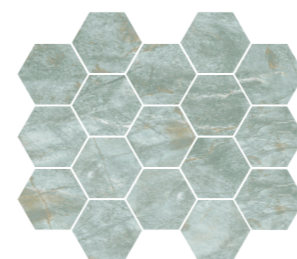

# velvet

PO   

15x15  
6x6"

13x15  
5x6"

pavimento floor tile  
porcelánico porcelain  
no rectificado non rectified  
mate matt

velvet green  
15x15\_6x6"

velvet sky  
15x15\_6x6"

velvet blue  
15x15\_6x6"

velvet grey  
15x15\_6x6"

velvet green  
13x15\_5x6"

velvet sky  
13x15\_5x6"

velvet blue  
13x15\_5x6"

velvet grey  
13x15\_5x6"

	PC/CJ	M2/CJ	CJ/PL	M2/PL	KG/CJ	KG/PL		COD.
15X15	7	1,26	40	50,4	24,1	984	15X15	SP 160
13X15	20	0,31	108	33,48	6,25	695	13X15	SP 150