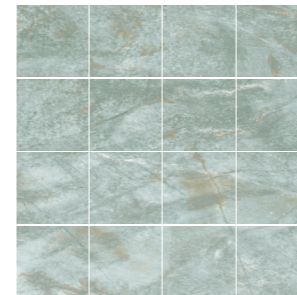

# velvet

PO   

15x15  
6x6"

13x15  
5x6"

pavimento floor tile  
porcelánico porcelain  
no rectificado non rectified  
mate matt

velvet green  
15x15\_6x6"

velvet sky  
15x15\_6x6"

velvet blue  
15x15\_6x6"

velvet grey  
15x15\_6x6"

velvet green  
13x15\_5x6"

velvet sky  
13x15\_5x6"

velvet blue  
13x15\_5x6"

velvet grey  
13x15\_5x6"

	PC/CJ	M2/CJ	CJ/PL	M2/PL	KG/CJ	KG/PL		COD.
15X15	7	1,26	40	50,4	24,1	984	15X15	SP 160
13X15	20	0,31	108	33,48	6,25	695	13X15	SP 150