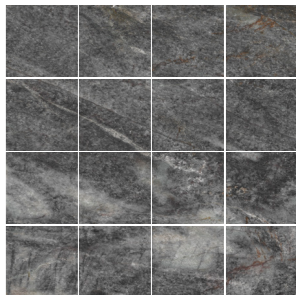

# velvet

PO   

15x15  
6x6"

13x15  
5x6"

pavimento floor tile  
porcelánico porcelain  
no rectificado non rectified  
mate matt

velvet green  
15x15\_6x6"

velvet sky  
15x15\_6x6"

velvet blue  
15x15\_6x6"

velvet grey  
15x15\_6x6"

velvet green  
13x15\_5x6"

velvet sky  
13x15\_5x6"

velvet blue  
13x15\_5x6"

velvet grey  
13x15\_5x6"

	PC/CJ	M2/CJ	CJ/PL	M2/PL	KG/CJ	KG/PL		COD.
15X15	7	1,26	40	50,4	24,1	984	15X15	SP 160
13X15	20	0,31	108	33,48	6,25	695	13X15	SP 150