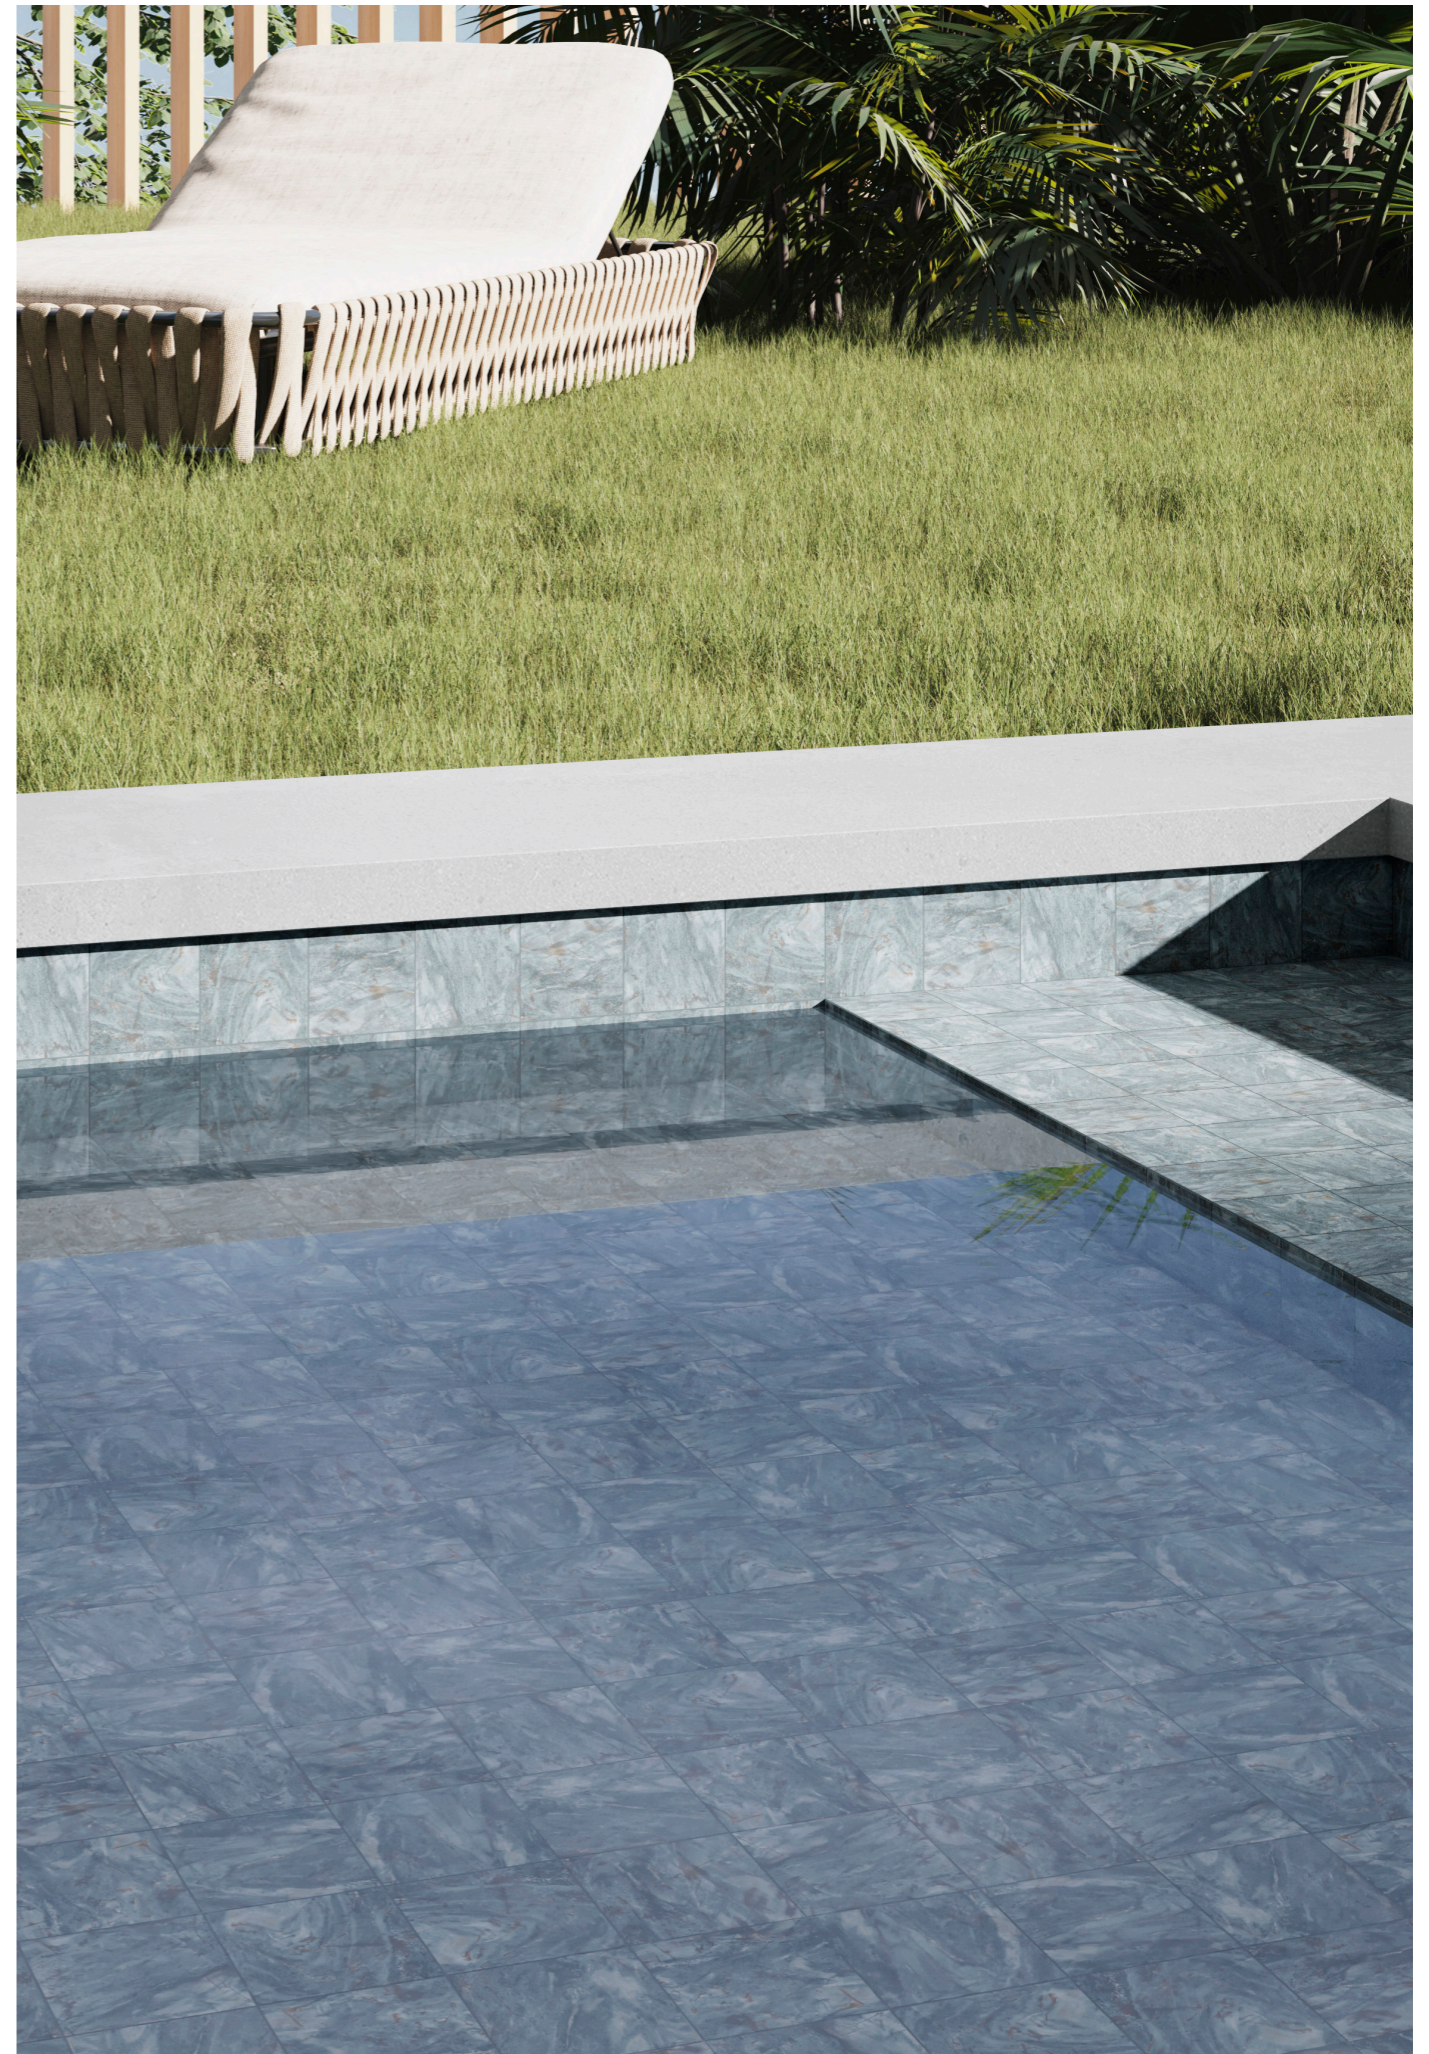

## “Dinamismo en estado puro”

“Pure dynamism”

Para esos proyectos que no quieren pasar desapercibidos. Para esos espacios que, a base de personalidad, buscan llamar la atención. Velvet es una apuesta por el diseño más expresivo. Sus motivos arremolinados se dibujan sobre un fondo uniforme para ganar en dinamismo.

For those projects that do not want to go unnoticed. For those spaces that, based on personality, seek to attract attention.

Velvet is a commitment to the most expressive design. Its swirling motifs are drawn on a uniform background to gain dynamism.

# velvet

PO   

15x15  
6x6"

13x15  
5x6"

pavimento floor tile  
porcelánico porcelain  
no rectificado non rectified  
mate matt

velvet green  
15x15\_6x6"

velvet sky  
15x15\_6x6"

velvet blue  
15x15\_6x6"