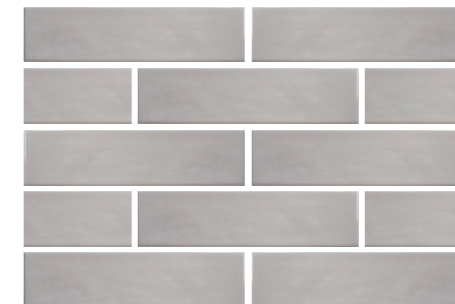

The texture that is achieved thanks to its
relief is perfect for giving your spaces
of rhythm, color and harmony.

zarati

wall / **zarati ambar** 7,5x30_3x12" _ wall / **zarati acqua** 7,5x30_3x12" _ floor / **grain stone sand** 90x90_36x36"

wall / zarati light grey 7,5x30 - 3x12"

zarati

WB   

7,5x30
3x12"

revestimiento wall tile
pasta blanca white body
no rectificado non rectified
brillo gloss

zarati bone
7,5x30 _ 3x12"

zarati white
7,5x30 _ 3x12"

zarati acqua
7,5x30 _ 3x12"

zarati almond
7,5x30 _ 3x12"

zarati light grey
7,5x30 _ 3x12"

zarati green
7,5x30 _ 3x12"

zarati ambar
7,5x30 _ 3x12"

zarati grey
7,5x30 _ 3x12"

zarati black
7,5x30 _ 3x12"

	PC/CJ	M2/CJ	CJ/PL	M2/PL	KG/CJ	KG/PL		COD.
7,5X30	26	0,59	120	70,80	8,53	1.045,6	7,5X30	SB 250