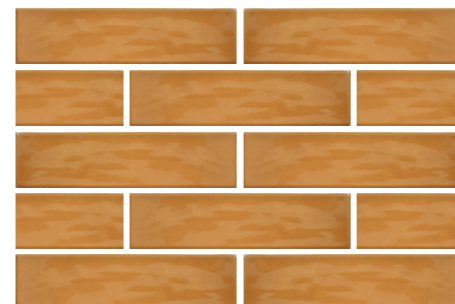

The texture that is achieved thanks to its
relief is perfect for giving your spaces
of rhythm, color and harmony.

zarati

wall / **zarati ambar** 7,5x30_3x12" _ wall / **zarati acqua** 7,5x30_3x12" _ floor / **grain stone sand** 90x90_36x36"

wall / zarati light grey 7,5x30 - 3x12"

zarati

WB   

7,5x30
3x12"

revestimiento wall tile
pasta blanca white body
no rectificado non rectified
brillo gloss

zarati bone
7,5x30 _ 3x12"

zarati white
7,5x30 _ 3x12"

zarati acqua
7,5x30 _ 3x12"

zarati almond
7,5x30 _ 3x12"

zarati light grey
7,5x30 _ 3x12"

zarati green
7,5x30 _ 3x12"

zarati ambar
7,5x30 _ 3x12"

zarati grey
7,5x30 _ 3x12"

zarati black
7,5x30 _ 3x12"

	PC/CJ	M2/CJ	CJ/PL	M2/PL	KG/CJ	KG/PL		COD.
7,5X30	26	0,59	120	70,80	8,53	1.045,6	7,5X30	SB 250