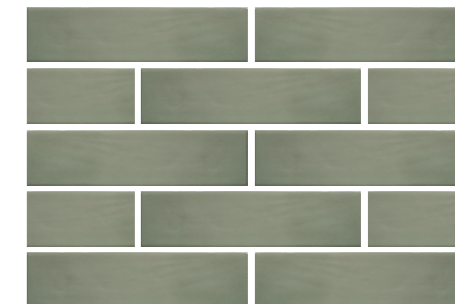

The texture that is achieved thanks to its
relief is perfect for giving your spaces
of rhythm, color and harmony.

zarati

wall / **zarati ambar** 7,5x30_3x12" _ wall / **zarati acqua** 7,5x30_3x12" _ floor / **grain stone sand** 90x90_36x36"

wall / zarati light grey 7,5x30 - 3x12"

zarati

WB   

7,5x30
3x12"

revestimiento wall tile
pasta blanca white body
no rectificado non rectified
brillo gloss

zarati bone
7,5x30 _ 3x12"

zarati white
7,5x30 _ 3x12"

zarati acqua
7,5x30 _ 3x12"

zarati almond
7,5x30 _ 3x12"

zarati light grey
7,5x30 _ 3x12"

zarati green
7,5x30 _ 3x12"

zarati ambar
7,5x30 _ 3x12"

zarati grey
7,5x30 _ 3x12"

zarati black
7,5x30 _ 3x12"

	PC/CJ	M2/CJ	CJ/PL	M2/PL	KG/CJ	KG/PL		COD.
7,5X30	26	0,59	120	70,80	8,53	1.045,6	7,5X30	SB 250