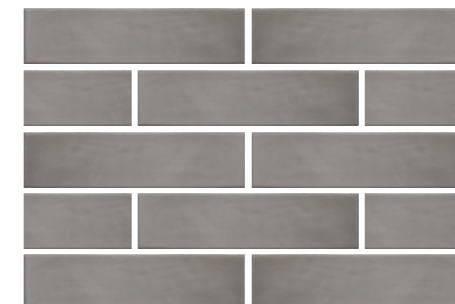

The texture that is achieved thanks to its
relief is perfect for giving your spaces
of rhythm, color and harmony.

zarati

wall / **zarati ambar** 7,5x30_3x12" _ wall / **zarati acqua** 7,5x30_3x12" _ floor / **grain stone sand** 90x90_36x36"

wall / zarati light grey 7,5x30 - 3x12"

zarati

WB   

7,5x30
3x12"

revestimiento wall tile
pasta blanca white body
no rectificado non rectified
brillo gloss

zarati bone
7,5x30 _ 3x12"

zarati white
7,5x30 _ 3x12"

zarati acqua
7,5x30 _ 3x12"

zarati almond
7,5x30 _ 3x12"

zarati light grey
7,5x30 _ 3x12"

zarati green
7,5x30 _ 3x12"

zarati ambar
7,5x30 _ 3x12"

zarati grey
7,5x30 _ 3x12"

zarati black
7,5x30 _ 3x12"

	PC/CJ	M2/CJ	CJ/PL	M2/PL	KG/CJ	KG/PL		COD.
7,5X30	26	0,59	120	70,80	8,53	1.045,6	7,5X30	SB 250