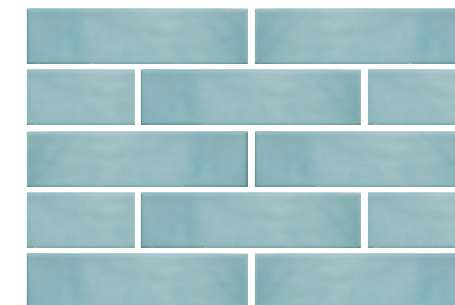

The texture that is achieved thanks to its
relief is perfect for giving your spaces
of rhythm, color and harmony.

zarati

wall / **zarati ambar** 7,5x30_3x12" _ wall / **zarati acqua** 7,5x30_3x12" _ floor / **grain stone sand** 90x90_36x36"

wall / zarati light grey 7,5x30 - 3x12"

zarati

WB   

7,5x30
3x12"

revestimiento wall tile
pasta blanca white body
no rectificado non rectified
brillo gloss

zarati bone
7,5x30 _ 3x12"

zarati white
7,5x30 _ 3x12"

zarati acqua
7,5x30 _ 3x12"

zarati almond
7,5x30 _ 3x12"

zarati light grey
7,5x30 _ 3x12"

zarati green
7,5x30 _ 3x12"

zarati ambar
7,5x30 _ 3x12"

zarati grey
7,5x30 _ 3x12"

zarati black
7,5x30 _ 3x12"

	PC/CJ	M2/CJ	CJ/PL	M2/PL	KG/CJ	KG/PL		COD.
7,5X30	26	0,59	120	70,80	8,53	1.045,6	7,5X30	SB 250